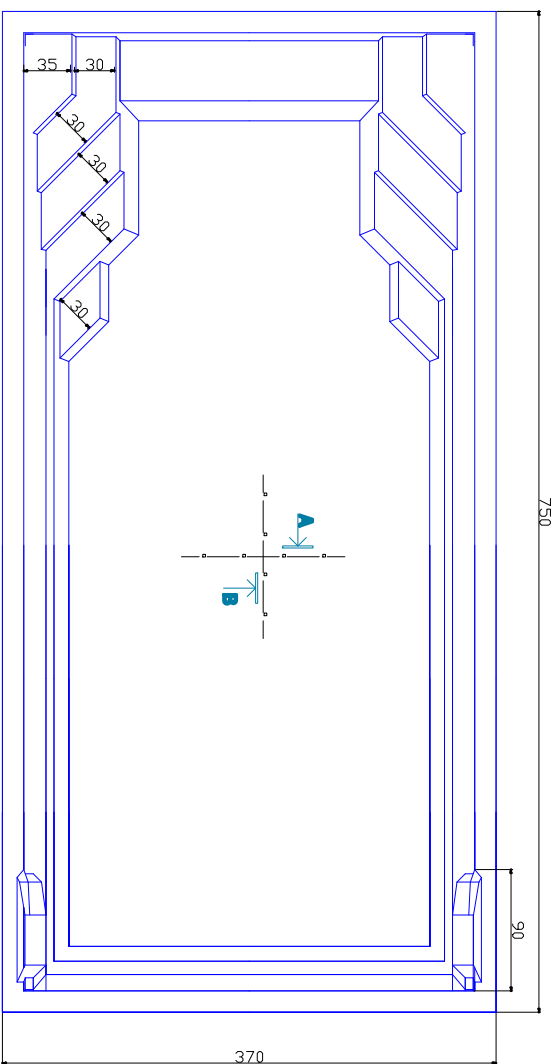

WANAKA 750

luxe pools